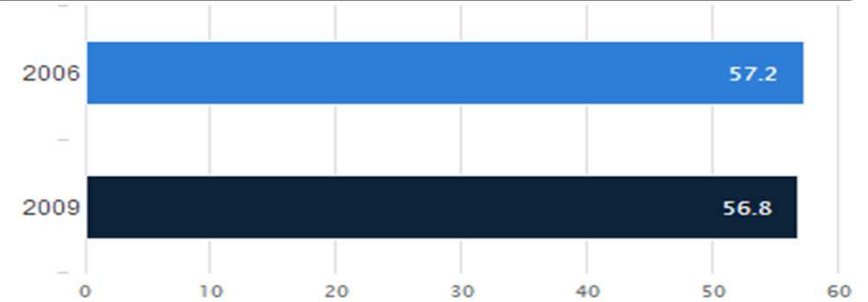

**Figura 3 - Disoccupazione e povertà in Sudafrica**

**Tasso di disoccupazione – ultimi 10 anni (% sulla forza lavoro)**

**% della popolazione sotto la soglia di povertà**

**% della popolazione sotto la soglia di povertà per Province**

LP Limpopo; EC Eastern Cape; MP Mpumalanga;  
 KZN Kwazulu-Natal; NC Northern Cape; FS Free State;  
 NW North West; WC Western Cape; GP Gauteng

Fonti: [tradingeconomics.com](http://tradingeconomics.com); [statsa.gov.za](http://statsa.gov.za)