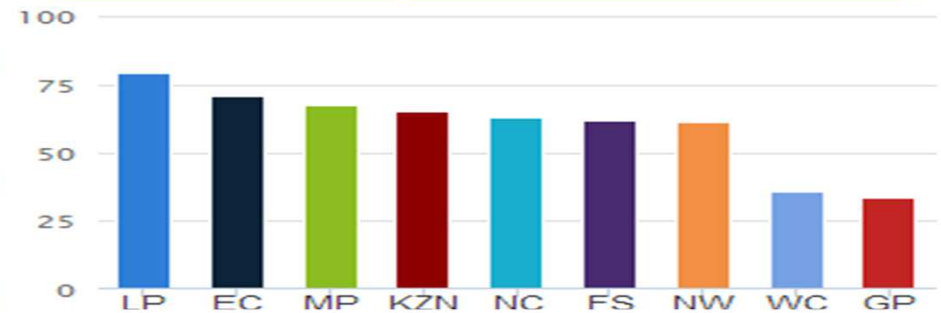

**Figura 3 - Disoccupazione e povertà in Sudafrica**

**Tasso di disoccupazione – ultimi 10 anni (% sulla forza lavoro)**

**% della popolazione sotto la soglia di povertà**

**% della popolazione sotto la soglia di povertà per Province**

LP Limpopo; EC Eastern Cape; MP Mpumalanga;  
 KZN Kwazulu-Natal; NC Northern Cape; FS Free State;  
 NW North West; WC Western Cape; GP Gauteng

Fonti: [tradingeconomics.com](http://tradingeconomics.com); [statsa.gov.za](http://statsa.gov.za)